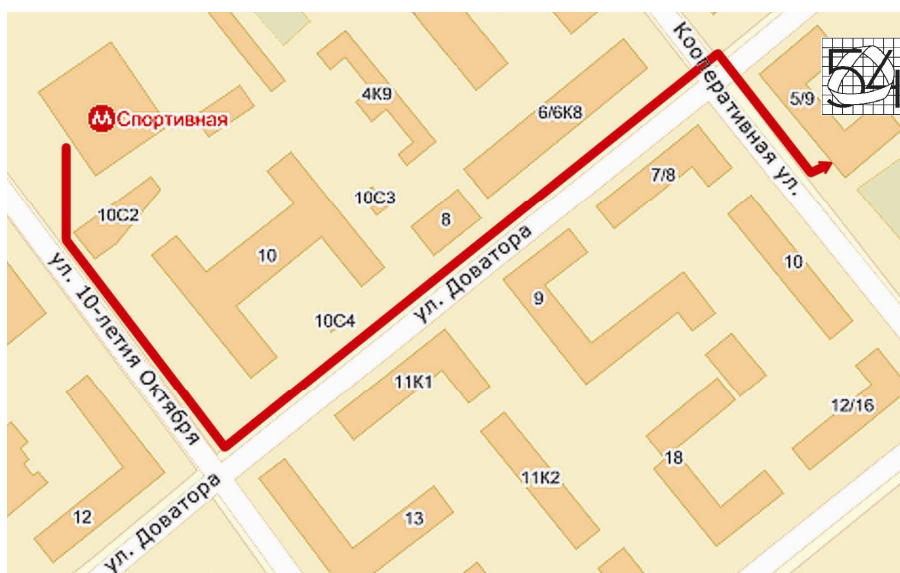

Путь к школе занимает 5 минут пешком от станции метро «Спортивная».